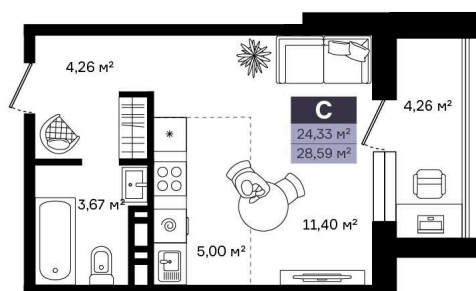

Номер: 174

Отсканируйте QR-код и
смотрите на сайте
vtmn.ru

Студия 28.59 м²

~~4 215 629 руб.~~

3 225 000 руб.

В ипотеку от 15 450 руб.

Скидка

Проект	Район Островский	Корпус	Корпус 2
Этаж	10	Секция	3
Сдача	4 кв. 2027		

01.06.2026 19:54 (Мск)

Не является публичной офертой, цена может быть скорректирована.
Информация взята с сайта «vtmn.ru».

На этаже 10

Студия 28.59 м²

КОРПУС 2
5-14 этаж

01.06.2026 19:54 (Мск)

Не является публичной офертой, цена может быть скорректирована.
Информация взята с сайта «vtmn.ru».

На генплане Корпус 2

Студия 28.59 м²

01.06.2026 19:54 (Мск)

Не является публичной офертой, цена может быть скорректирована.
Информация взята с сайта «vtmn.ru».