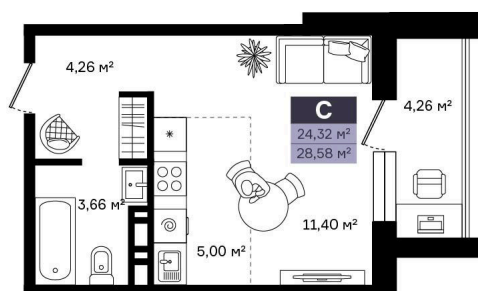

Номер: 174

Отсканируйте QR-код и
смотрите на сайте
vtmn.ru

Студия 28.58 м²

~~4 126 000 руб.~~

3 157 000 руб.

В ипотеку от 15 124 руб.

Скидка

Проект	Район Островский	Корпус	Корпус 2
Этаж	10	Секция	3
Сдача	4 кв. 2027		

17.04.2026 02:56 (Мск)

Не является публичной офертой, цена может быть скорректирована. Информация взята с сайта «vtmn.ru»

На этаже 10

Студия 28.58 м²

КОРПУС 2
5-14 этаж

17.04.2026 02:56 (Мск)

Не является публичной офертой, цена может быть скорректирована. Информация взята с сайта «vtmn.ru»

На генплане Корпус 2

Студия 28.58 м²

17.04.2026 02:56 (Мск)

Не является публичной офертой, цена может быть скорректирована. Информация взята с сайта «vtmn.ru»