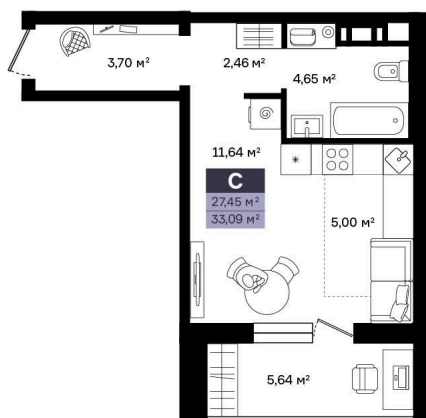

Номер: 15

Студия 33.09 м²

Отсканируйте QR-код и
смотрите на сайте
vtmn.ru

~~4 207 000 руб.~~

3 219 000 руб.

В ипотеку от 15 421 руб.

Скидка

Проект	Район Островский	Корпус	Корпус 2
Этаж	3	Секция	1
Сдача	4 кв. 2027		

13.05.2026 16:56 (Мск)

Не является публичной офертой, цена может быть скорректирована. Информация взята с сайта «vtmn.ru»

На этаже 3

Студия 33.09 м²

КОРПУС 2
2-8 ЭТАЖ

13.05.2026 16:56 (Мск)

Не является публичной офертой, цена может быть скорректирована. Информация взята с сайта «vtmn.ru»

На генплане Корпус 2

Студия 33.09 м²

13.05.2026 16:56 (Мск)

Не является публичной офертой, цена может быть скорректирована. Информация взята с сайта «vtmn.ru»