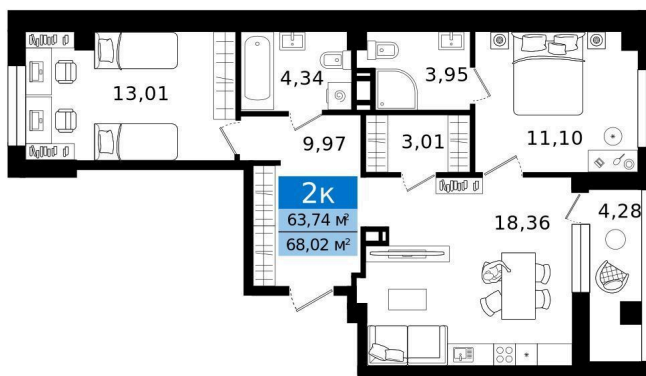

Номер: 260

Отсканируйте QR-код и
смотрите на сайте
vtmn.ru

2 комнатная 68.02 м²

~~9 334 258 руб.~~

7 141 000 руб.

В ипотеку от 34 209 руб.

Скидка

Предчистовая отделка

Мастер-спальня

Кухня-гостиная

Гардеробная

Проект	Район Островский	Корпус	Корпус 1
Этаж	12	Секция	4
Сдача	2 кв. 2027		

05.07.2026 04:58 (Мск)

Не является публичной офертой, цена может быть скорректирована.
Информация взята с сайта «vtmn.ru».

На этаже 12

2 комнатная 68.02 м²

КОРПУС 1

05.07.2026 04:58 (Мск)

Не является публичной офертой, цена может быть скорректирована.
Информация взята с сайта «vtmn.ru».

На генплане Корпус 1

2 комнатная 68.02 м²