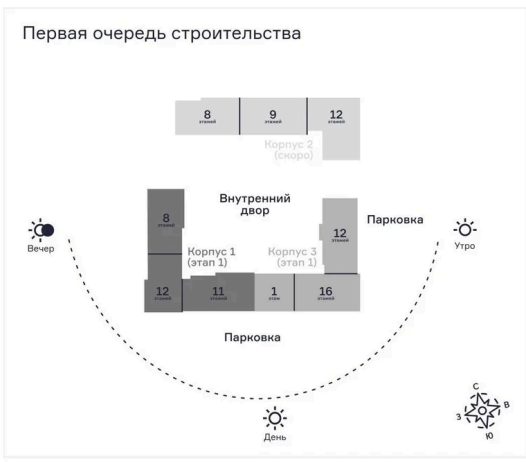

Мастер-спальня

Кухня-гостиная

Гардеробная

Проект	Район Островский	Корпус	Корпус 1
Этаж	12	Секция	4
Сдача	2 кв. 2027		

05.07.2026 04:58 (Мск)

Не является публичной офертой, цена может быть скорректирована.
Информация взята с сайта «vtmn.ru».

На этаже 12

2 комнатная 68.02 м²

КОРПУС 1

05.07.2026 04:58 (Мск)

Не является публичной офертой, цена может быть скорректирована.
Информация взята с сайта «vtmn.ru».

На генплане Корпус 1

2 комнатная 68.02 м²