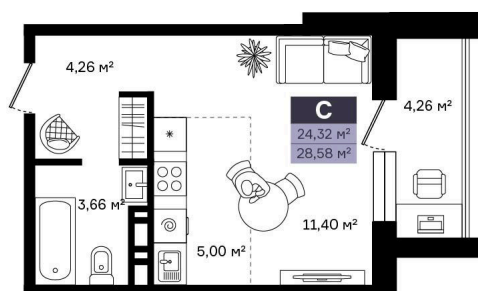

Номер: 198

Студия 28.58 м²

Отсканируйте QR-код и
смотрите на сайте
vtmn.ru

~~4 200 000 руб.~~

3 213 000 руб.

В ипотеку от 15 392 руб.

Скидка

Проект	Район Островский	Корпус	Корпус 2
Этаж	14	Секция	3
Сдача	4 кв. 2027		

17.04.2026 02:58 (Мск)

Не является публичной офертой, цена может быть скорректирована. Информация взята с сайта «vtmn.ru»

На этаже 14

Студия 28.58 м²

КОРПУС 2
5-14 этаж

17.04.2026 02:58 (Мск)

Не является публичной офертой, цена может быть скорректирована. Информация взята с сайта «vtmn.ru»

На генплане Корпус 2

Студия 28.58 м²

17.04.2026 02:58 (Мск)

Не является публичной офертой, цена может быть скорректирована. Информация взята с сайта «vtmn.ru»