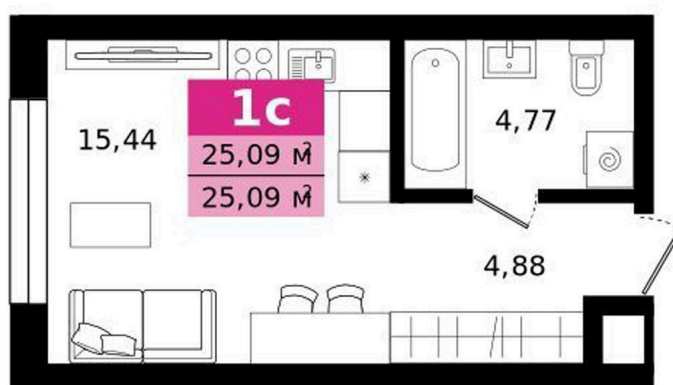

Номер: 264

Отсканируйте QR-код и
смотрите на сайте
vtmn.ru

Студия 25.09 м²

~~5 616 079 руб.~~

4 297 000 руб.

Скидка

Ипотека 4,4 % для всех

| | | | |
|--------|---------------------------|--------|---|
| Проект | Витамин-Квартал на Титова | Корпус | 2 |
| Этаж | 22 | Секция | 1 |
| Сдача | 4 кв. 2027 | | |

26.05.2026 11:48 (Мск)

Не является публичной офертой, цена может быть скорректирована.
Информация взята с сайта «vtmn.ru».

На этаже 22

Студия 25.09 м²

СЕКЦИЯ 2
ЭТАЖ 22

26.05.2026 11:48 (Мск)

Не является публичной офертой, цена может быть скорректирована.
Информация взята с сайта «vtmn.ru».

На генплане 2

Студия 25.09 м²

26.05.2026 11:48 (Мск)

Не является публичной офертой, цена может быть скорректирована.
Информация взята с сайта «vtmn.ru».