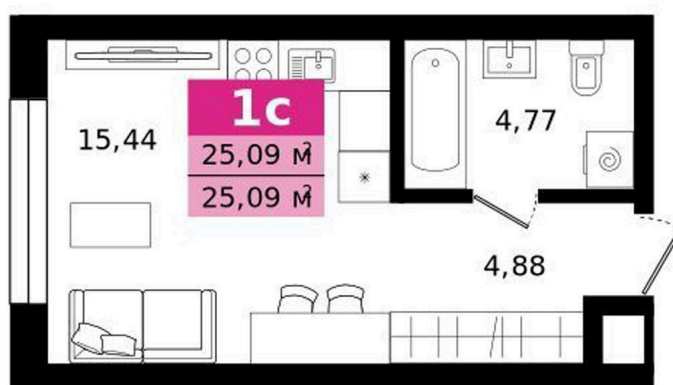

Номер: 264

Отсканируйте QR-код и
смотрите на сайте
vtmn.ru

Студия 25.09 м²

~~5 616 079 руб.~~

4 297 000 руб.

Скидка

Ипотека 4,4 % для всех

Предчистовая отделка

Проект	Витамин-Квартал на Титова	Корпус	2
Этаж	22	Секция	1
Сдача	4 кв. 2027		

10.07.2026 13:07 (Мск)

Не является публичной офертой, цена может быть скорректирована.
Информация взята с сайта «vtmn.ru».

На этаже 22

Студия 25.09 м²

СЕКЦИЯ 2
ЭТАЖ 22

10.07.2026 13:07 (Мск)

Не является публичной офертой, цена может быть скорректирована.
Информация взята с сайта «vtmn.ru».

На генплане 2

Студия 25.09 м²

10.07.2026 13:07 (Мск)