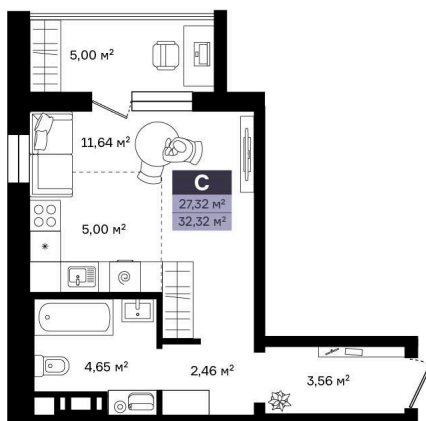

Номер: 40

Студия 32.31 м²

Отсканируйте QR-код и
смотрите на сайте
vtmn.ru

~~4 193 000 руб.~~

3 208 000 руб.

В ипотеку от 15 368 руб.

Скидка

Проект	Район Островский	Корпус	Корпус 2
Этаж	6	Секция	1
Сдача	4 кв. 2027		

13.05.2026 16:55 (Мск)

Не является публичной офертой, цена может быть скорректирована. Информация взята с сайта «vtmn.ru»

На этаже 6

Студия 32.31 м²

КОРПУС 2
2-8 ЭТАЖ

13.05.2026 16:55 (Мск)

Не является публичной офертой, цена может быть скорректирована. Информация взята с сайта «vtmn.ru»

На генплане Корпус 2

Студия 32.31 м²

13.05.2026 16:55 (Мск)

Не является публичной офертой, цена может быть скорректирована. Информация взята с сайта «vtmn.ru»