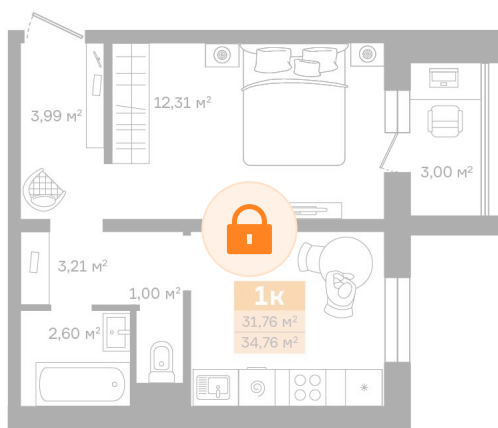

Номер: 128

Отсканируйте QR-код и
смотрите на сайте
vtmn.ru

1 комнатная 34.47 м²

Цена по запросу

Проект	Район Островский	Корпус	Корпус 2
Этаж	2	Секция	3
Сдача	4 кв. 2027		

21.05.2026 01:43 (Мск)

Не является публичной офертой, цена может быть скорректирована.
Информация взята с сайта «vtmn.ru».

На этаже 2

1 комнатная 34.47 м²

КОРПУС 2

2-4 ЭТАЖ

Первая очередь строительства

Расположение очередей

21.05.2026 01:43 (Мск)

Не является публичной офертой, цена может быть скорректирована.
Информация взята с сайта «vtmn.ru».