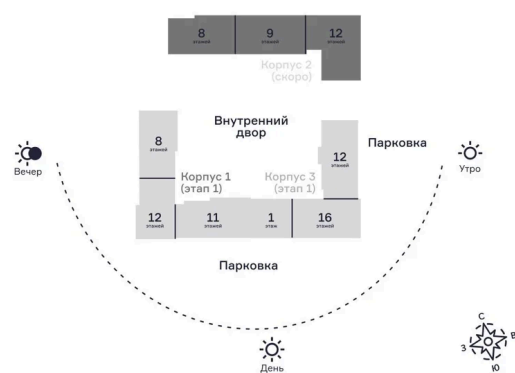

Номер: 128

Отсканируйте QR-код и
смотрите на сайте
vtmn.ru

1 комнатная 34.47 м²

Цена по запросу

Проект	Район Островский	Корпус	Корпус 2
Этаж	2	Секция	3
Сдача	4 кв. 2027		

21.05.2026 01:43 (Мск)

Не является публичной офертой, цена может быть скорректирована.
Информация взята с сайта «vtmn.ru».

На этаже 2

1 комнатная 34.47 м²

КОРПУС 2

2-4 ЭТАЖ

Первая очередь строительства

Расположение очередей

21.05.2026 01:43 (Мск)

Не является публичной офертой, цена может быть скорректирована.
Информация взята с сайта «vtmn.ru».

На генплане Корпус 2

1 комнатная 34.47 м²

21.05.2026 01:43 (Мск)

Не является публичной офертой, цена может быть скорректирована.
Информация взята с сайта «vtmn.ru».