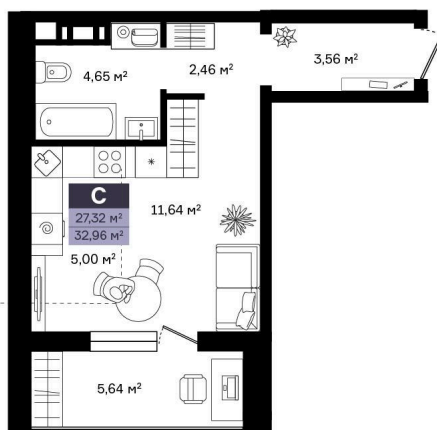

Номер: 11

Студия 32.95 м²

Отсканируйте QR-код и
смотрите на сайте
vtmn.ru

~~4 107 000 руб.~~

3 142 000 руб.

В ипотеку от 15 052 руб.

Скидка

Проект	Район Островский	Корпус	Корпус 2
Этаж	2	Секция	1
Сдача	4 кв. 2027		

13.05.2026 16:59 (Мск)

Не является публичной офертой, цена может быть скорректирована. Информация взята с сайта «vtmn.ru»

На этаже 2

Студия 32.95 м²

КОРПУС 2
2-8 ЭТАЖ

13.05.2026 16:59 (Мск)

Не является публичной офертой, цена может быть скорректирована. Информация взята с сайта «vtmn.ru»

На генплане Корпус 2

Студия 32.95 м²

13.05.2026 16:59 (Мск)

Не является публичной офертой, цена может быть скорректирована. Информация взята с сайта «vtmn.ru»