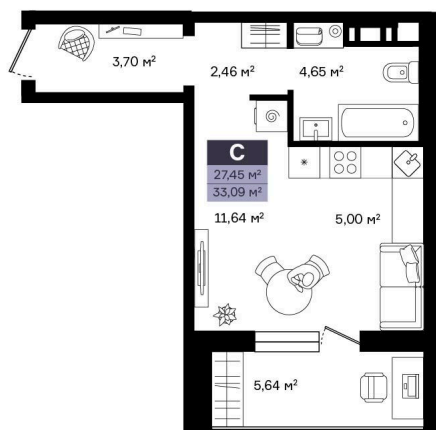

Номер: 105

Студия 33.09 м²

Отсканируйте QR-код и
смотрите на сайте
vtmn.ru

~~4 315 000 руб.~~

3 301 000 руб.

В ипотеку от 15 814 руб.

Скидка

Проект	Район Островский	Корпус	Корпус 2
Этаж	8	Секция	2
Сдача	4 кв. 2027		

21.05.2026 00:49 (Мск)

Не является публичной офертой, цена может быть скорректирована.
Информация взята с сайта «vtmn.ru».

На этаже 8

Студия 33.09 м²

КОРПУС 2
2-10 ЭТАЖ

21.05.2026 00:49 (Мск)

Не является публичной офертой, цена может быть скорректирована.
Информация взята с сайта «vtmn.ru».

На генплане Корпус 2

Студия 33.09 м²

21.05.2026 00:49 (Мск)

Не является публичной офертой, цена может быть скорректирована.
Информация взята с сайта «vtmn.ru».