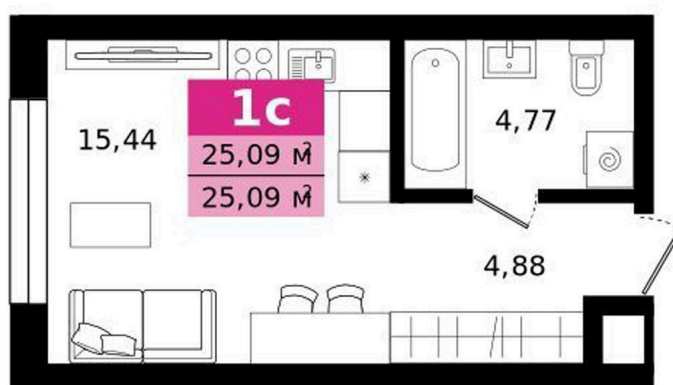

Номер: 220

Студия 25.09 м²

Отсканируйте QR-код и
смотрите на сайте
vtmn.ru

~~5 559 898 руб.~~

4 254 000 руб.

Скидка

Ипотека 4,4 % для всех

Предчистовая отделка

Проект	Витамин-Квартал на Титова	Корпус	2
Этаж	18	Секция	1
Сдача	4 кв. 2027		

18.06.2026 10:37 (Мск)

Не является публичной офертой, цена может быть скорректирована.
Информация взята с сайта «vtmn.ru».

На этаже 18

Студия 25.09 м²

СЕКЦИЯ 2
ЭТАЖ 18

18.06.2026 10:37 (Мск)

Не является публичной офертой, цена может быть скорректирована.
Информация взята с сайта «vtmn.ru».

На генплане 2

Студия 25.09 м²

18.06.2026 10:37 (Мск)