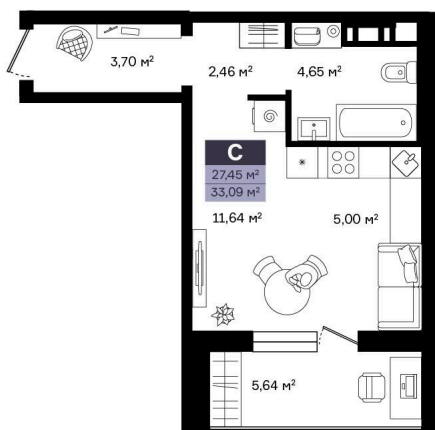

Номер: 91

Студия 33.09 м²

Отсканируйте QR-код и
смотрите на сайте
vtmn.ru

~~4 272 000 руб.~~

3 269 000 руб.

В ипотеку от 15 660 руб.

Скидка

Проект	Район Островский	Корпус	Корпус 2
Этаж	6	Секция	2
Сдача	4 кв. 2027		

21.05.2026 00:48 (Мск)

Не является публичной офертой, цена может быть скорректирована.
Информация взята с сайта «vtmn.ru».

На этаже 6

Студия 33.09 м²

КОРПУС 2
2-10 ЭТАЖ

21.05.2026 00:48 (Мск)

Не является публичной офертой, цена может быть скорректирована.
Информация взята с сайта «vtmn.ru».

На генплане Корпус 2

Студия 33.09 м²

21.05.2026 00:48 (Мск)

Не является публичной офертой, цена может быть скорректирована.
Информация взята с сайта «vtmn.ru».