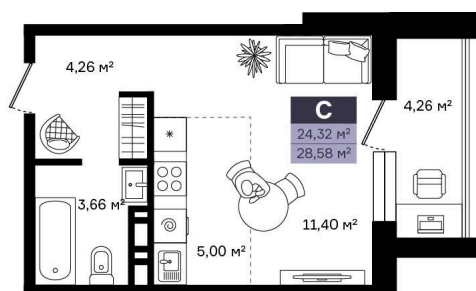

Номер: 138

Студия 28.58 м²

Отсканируйте QR-код и
смотрите на сайте
vtmn.ru

~~4 014 000 руб.~~

3 071 000 руб.

В ипотеку от 14 712 руб.

Скидка

Проект	Район Островский	Корпус	Корпус 2
Этаж	4	Секция	3
Сдача	4 кв. 2027		

17.04.2026 02:54 (Мск)

Не является публичной офертой, цена может быть скорректирована. Информация взята с сайта «vtmn.ru»

На этаже 4

Студия 28.58 м²

КОРПУС 2
2-4 этаж

17.04.2026 02:54 (Мск)

Не является публичной офертой, цена может быть скорректирована. Информация взята с сайта «vtmn.ru»

На генплане Корпус 2

Студия 28.58 м²

17.04.2026 02:54 (Мск)

Не является публичной офертой, цена может быть скорректирована. Информация взята с сайта «vtmn.ru»