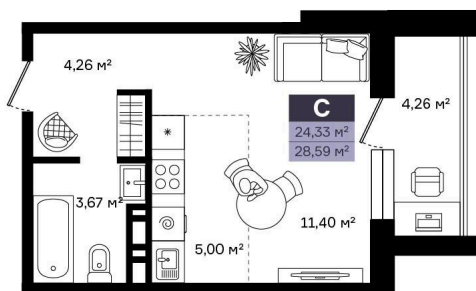

Номер: 138

Студия 28.59 м²

Отсканируйте QR-код и
смотрите на сайте
vtmn.ru

~~4 103 629 руб.~~

3 140 000 руб.

В ипотеку от 15 042 руб.

Скидка

Проект	Район Островский	Корпус	Корпус 2
Этаж	4	Секция	3
Сдача	4 кв. 2027		

01.06.2026 19:53 (Мск)

Не является публичной офертой, цена может быть скорректирована.
Информация взята с сайта «vtmn.ru».

На этаже 4

Студия 28.59 м²

КОРПУС 2
2-4 этаж

01.06.2026 19:53 (Мск)

Не является публичной офертой, цена может быть скорректирована.
Информация взята с сайта «vtmn.ru».

На генплане Корпус 2

Студия 28.59 м²

01.06.2026 19:53 (Мск)

Не является публичной офертой, цена может быть скорректирована.
Информация взята с сайта «vtmn.ru».