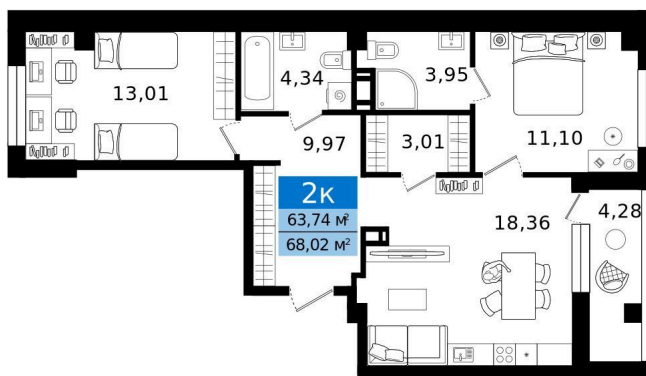

Номер: 213

Отсканируйте QR-код и
смотрите на сайте
vtmn.ru

2 комнатная 68.02 м²

~~9 049 258 руб.~~

6 923 000 руб.

В ипотеку от 33 164 руб.

Скидка

Предчистовая отделка

Мастер-спальня

Кухня-гостиная

Гардеробная

Проект	Район Островский	Корпус	Корпус 1
Этаж	4	Секция	4
Сдача	2 кв. 2027		

05.07.2026 03:49 (Мск)

Не является публичной офертой, цена может быть скорректирована.
Информация взята с сайта «vtmn.ru».

На этаже 4

2 комнатная 68.02 м²

05.07.2026 03:49 (Мск)

Не является публичной офертой, цена может быть скорректирована.
Информация взята с сайта «vtmn.ru».

На генплане Корпус 1

2 комнатная 68.02 м²

05.07.2026 03:49 (Мск)