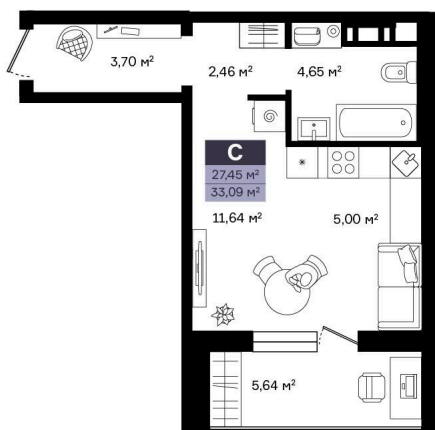

Номер: 119

Студия 33.09 м²

Отсканируйте QR-код и
смотрите на сайте
vtmn.ru

~~4 358 000 руб.~~

3 334 000 руб.

В ипотеку от 15 972 руб.

Скидка

Проект	Район Островский	Корпус	Корпус 2
Этаж	10	Секция	2
Сдача	4 кв. 2027		

21.05.2026 00:51 (Мск)

Не является публичной офертой, цена может быть скорректирована.
Информация взята с сайта «vtmn.ru».

На этаже 10

Студия 33.09 м²

КОРПУС 2
2-10 ЭТАЖ

21.05.2026 00:51 (Мск)

Не является публичной офертой, цена может быть скорректирована.
Информация взята с сайта «vtmn.ru».

На генплане Корпус 2

Студия 33.09 м²

21.05.2026 00:51 (Мск)

Не является публичной офертой, цена может быть скорректирована.
Информация взята с сайта «vtmn.ru».