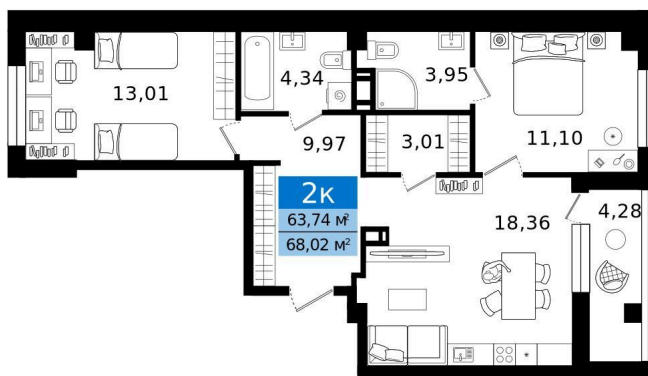

Номер: 231

Отсканируйте QR-код и
смотрите на сайте
vtmn.ru

2 комнатная 68.02 м²

~~8 959 000 руб.~~

6 854 000 руб.

В ипотеку от 32 834 руб.

Скидка

Мастер-спальня

Кухня-гостиная

Проект	Район Островский	Корпус	Корпус 1
Этаж	7	Секция	4
Сдача	2 кв. 2027		

21.05.2026 02:42 (Мск)

Не является публичной офертой, цена может быть скорректирована.
Информация взята с сайта «vtmn.ru».

На этаже 7

2 комнатная 68.02 м²

21.05.2026 02:42 (Мск)

Не является публичной офертой, цена может быть скорректирована.
Информация взята с сайта «vtmn.ru».

На генплане Корпус 1

2 комнатная 68.02 м²

21.05.2026 02:42 (Мск)