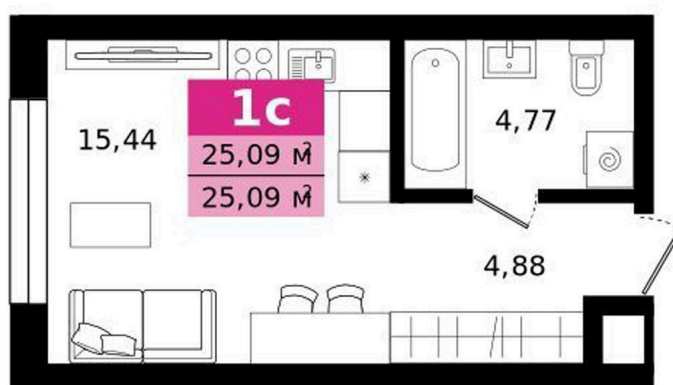

Номер: 187

Отсканируйте QR-код и
смотрите на сайте
vtmn.ru

Студия 25.09 м²

~~5 518 282 руб.~~

4 222 000 руб.

Скидка

Ипотека 4,4 % для всех

Проект	Витамин-Квартал на Титова	Корпус	2
Этаж	15	Секция	1
Сдача	4 кв. 2027		

30.04.2026 21:32 (Мск)

Не является публичной офертой, цена может быть скорректирована. Информация взята с сайта «vtmn.ru»

На этаже 15

Студия 25.09 м²

СЕКЦИЯ 2
ЭТАЖ 15

30.04.2026 21:32 (Мск)

Не является публичной офертой, цена может быть скорректирована. Информация взята с сайта «vtmn.ru»

На генплане 2

Студия 25.09 м²

30.04.2026 21:32 (Мск)

Не является публичной офертой, цена может быть скорректирована. Информация взята с сайта «vtmn.ru»