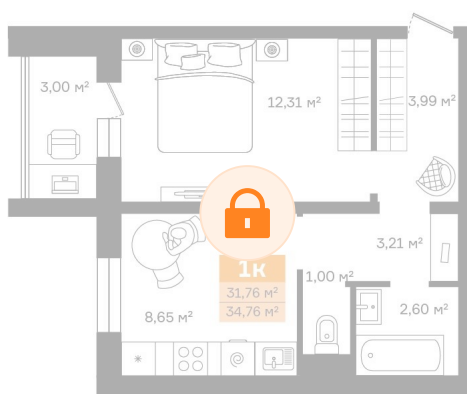

Номер: 129

Отсканируйте QR-код и
смотрите на сайте
vtmn.ru

1 комнатная 34.47 м²

Цена по запросу

Проект	Район Островский	Корпус	Корпус 2
Этаж	2	Секция	3
Сдача	4 кв. 2027		

21.05.2026 00:52 (Мск)

Не является публичной офертой, цена может быть скорректирована.
Информация взята с сайта «vtmn.ru».

На этаже 2

1 комнатная 34.47 м²

КОРПУС 2

2-4 ЭТАЖ

Первая очередь строительства

Расположение очередей

21.05.2026 00:52 (Мск)

Не является публичной офертой, цена может быть скорректирована.
Информация взята с сайта «vtmn.ru».