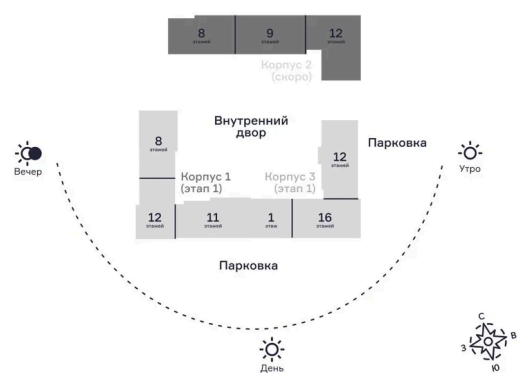

Номер: 129

Отсканируйте QR-код и
смотрите на сайте
vtmn.ru

1 комнатная 34.47 м²

Цена по запросу

Проект	Район Островский	Корпус	Корпус 2
Этаж	2	Секция	3
Сдача	4 кв. 2027		

21.05.2026 00:52 (Мск)

Не является публичной офертой, цена может быть скорректирована.
Информация взята с сайта «vtmn.ru».

На этаже 2

1 комнатная 34.47 м²

КОРПУС 2

2-4 ЭТАЖ

Первая очередь строительства

Расположение очередей

21.05.2026 00:52 (Мск)

Не является публичной офертой, цена может быть скорректирована.
Информация взята с сайта «vtmn.ru».

На генплане Корпус 2

1 комнатная 34.47 м²

21.05.2026 00:52 (Мск)

Не является публичной офертой, цена может быть скорректирована.
Информация взята с сайта «vtmn.ru».