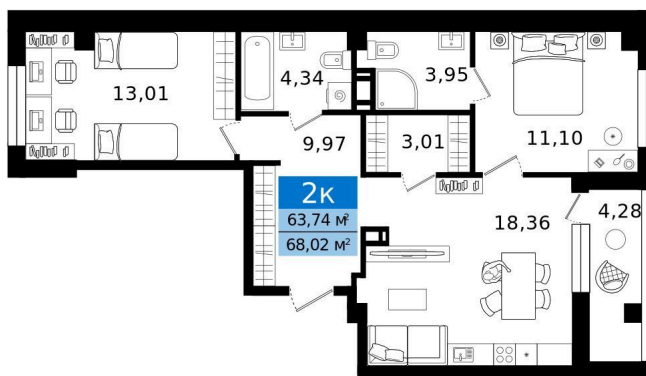

Номер: 225

Отсканируйте QR-код и
смотрите на сайте
vtmn.ru

2 комнатная 68.02 м²

~~8 923 000 руб.~~

6 827 000 руб.

В ипотеку от 32 705 руб.

Скидка

Мастер-спальня

Кухня-гостиная

Проект	Район Островский	Корпус	Корпус 1
Этаж	6	Секция	4
Сдача	2 кв. 2027		

21.05.2026 01:45 (Мск)

Не является публичной офертой, цена может быть скорректирована.
Информация взята с сайта «vtmn.ru».

На этаже 6

2 комнатная 68.02 м²

21.05.2026 01:45 (Мск)

Не является публичной офертой, цена может быть скорректирована.

Информация взята с сайта «vtmn.ru».

На генплане Корпус 1

2 комнатная 68.02 м²

21.05.2026 01:45 (Мск)