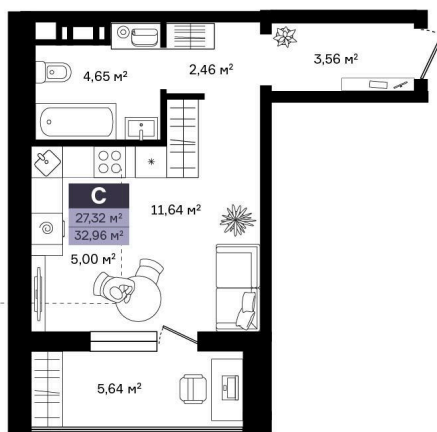

Номер: 39

Студия 32.95 м²

Отсканируйте QR-код и
смотрите на сайте
vtmn.ru

~~4 254 000 руб.~~

3 255 000 руб.

В ипотеку от 15 593 руб.

Скидка

Проект	Район Островский	Корпус	Корпус 2
Этаж	6	Секция	1
Сдача	4 кв. 2027		

15.05.2026 11:38 (Мск)

Не является публичной офертой, цена может быть скорректирована. Информация взята с сайта «vtmn.ru»

На этаже 6

Студия 32.95 м²

КОРПУС 2
2-8 ЭТАЖ

15.05.2026 11:38 (Мск)

Не является публичной офертой, цена может быть скорректирована. Информация взята с сайта «vtmn.ru»

На генплане Корпус 2

Студия 32.95 м²

15.05.2026 11:38 (Мск)

Не является публичной офертой, цена может быть скорректирована. Информация взята с сайта «vtmn.ru»