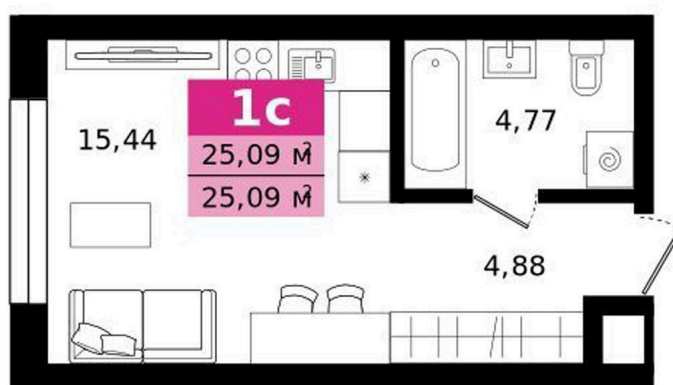

Номер: 253

Отсканируйте QR-код и
смотрите на сайте
vtmn.ru

Студия 25.09 м²

~~5 601 514 руб.~~

4 286 000 руб.

Скидка

Ипотека 4,4 % для всех

| | | | |
|--------|---------------------------|--------|---|
| Проект | Витамин-Квартал на Титова | Корпус | 2 |
| Этаж | 21 | Секция | 1 |
| Сдача | 4 кв. 2027 | | |

26.05.2026 12:19 (Мск)

Не является публичной офертой, цена может быть скорректирована.
Информация взята с сайта «vtmn.ru».

На этаже 21

Студия 25.09 м²

СЕКЦИЯ 2
ЭТАЖ 21

26.05.2026 12:19 (Мск)

Не является публичной офертой, цена может быть скорректирована.
Информация взята с сайта «vtmn.ru».

На генплане 2

Студия 25.09 м²

26.05.2026 12:19 (Мск)

Не является публичной офертой, цена может быть скорректирована.
Информация взята с сайта «vtmn.ru».