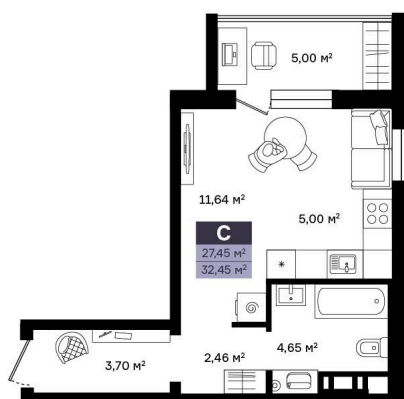

Номер: 90

Студия 32.45 м²

Отсканируйте QR-код и
смотрите на сайте
vtmn.ru

~~4 210 000 руб.~~

3 221 000 руб.

В ипотеку от 15 430 руб.

Скидка

Проект	Район Островский	Корпус	Корпус 2
Этаж	6	Секция	2
Сдача	4 кв. 2027		

21.05.2026 01:42 (Мск)

Не является публичной офертой, цена может быть скорректирована.
Информация взята с сайта «vtmn.ru».

На этаже 6

Студия 32.45 м²

КОРПУС 2
2-10 ЭТАЖ

21.05.2026 01:42 (Мск)

Не является публичной офертой, цена может быть скорректирована.
Информация взята с сайта «vtmn.ru».

На генплане Корпус 2

Студия 32.45 м²

21.05.2026 01:42 (Мск)

Не является публичной офертой, цена может быть скорректирована.
Информация взята с сайта «vtmn.ru».