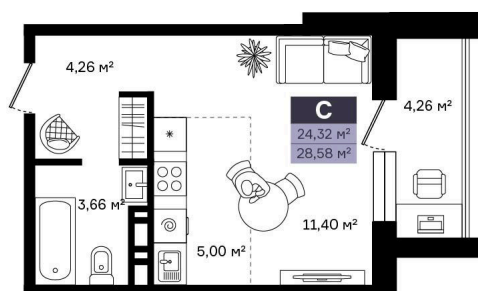

Номер: 180

Студия 28.58 м²

Отсканируйте QR-код и
смотрите на сайте
vtmn.ru

~~4 144 000 руб.~~

3 171 000 руб.

В ипотеку от 15 191 руб.

Скидка

Проект	Район Островский	Корпус	Корпус 2
Этаж	11	Секция	3
Сдача	4 кв. 2027		

17.04.2026 02:55 (Мск)

Не является публичной офертой, цена может быть скорректирована. Информация взята с сайта «vtmn.ru»

На этаже 11

Студия 28.58 м²

КОРПУС 2
5-14 этаж

17.04.2026 02:55 (Мск)

Не является публичной офертой, цена может быть скорректирована. Информация взята с сайта «vtmn.ru»

На генплане Корпус 2

Студия 28.58 м²

17.04.2026 02:55 (Мск)

Не является публичной офертой, цена может быть скорректирована. Информация взята с сайта «vtmn.ru»