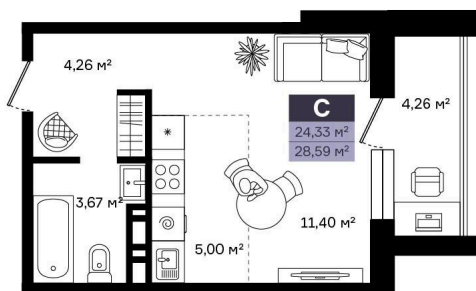

Номер: 180

Студия 28.59 м²

Отсканируйте QR-код и
смотрите на сайте
vtmn.ru

~~4 234 629 руб.~~

3 240 000 руб.

В ипотеку от 15 521 руб.

Скидка

Проект	Район Островский	Корпус	Корпус 2
Этаж	11	Секция	3
Сдача	4 кв. 2027		

01.06.2026 04:45 (Мск)

Не является публичной офертой, цена может быть скорректирована.
Информация взята с сайта «vtmn.ru».

На этаже 11

Студия 28.59 м²

КОРПУС 2
5-14 этаж

01.06.2026 04:45 (Мск)

Не является публичной офертой, цена может быть скорректирована.
Информация взята с сайта «vtmn.ru».

На генплане Корпус 2

Студия 28.59 м²

01.06.2026 04:45 (Мск)

Не является публичной офертой, цена может быть скорректирована.
Информация взята с сайта «vtmn.ru».