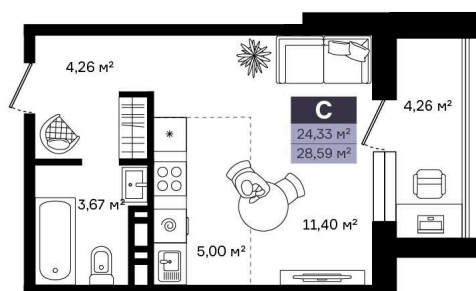

# Студия 28.59 м<sup>2</sup>

Отсканируйте QR-код и  
смотрите на сайте  
vtmn.ru

~~4 196 629 руб.~~

**3 211 000 руб.**

В ипотеку от 15 382 руб.

Скидка

Проект	Район Островский	Корпус	Корпус 2
Этаж	9	Секция	3
Сдача	4 кв. 2027		