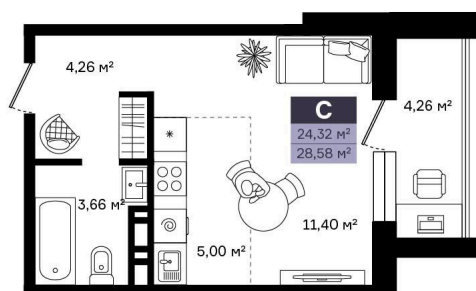

Номер: 168

Студия 28.58 м²

Отсканируйте QR-код и
смотрите на сайте
vtmn.ru

~~4 107 000 руб.~~

3 142 000 руб.

В ипотеку от 15 052 руб.

Скидка

Проект	Район Островский	Корпус	Корпус 2
Этаж	9	Секция	3
Сдача	4 кв. 2027		

17.04.2026 02:53 (Мск)

Не является публичной офертой, цена может быть скорректирована. Информация взята с сайта «vtmn.ru»

На этаже 9

Студия 28.58 м²

КОРПУС 2
5-14 этаж

17.04.2026 02:53 (Мск)

Не является публичной офертой, цена может быть скорректирована. Информация взята с сайта «vtmn.ru»

На генплане Корпус 2

Студия 28.58 м²

17.04.2026 02:53 (Мск)

Не является публичной офертой, цена может быть скорректирована. Информация взята с сайта «vtmn.ru»