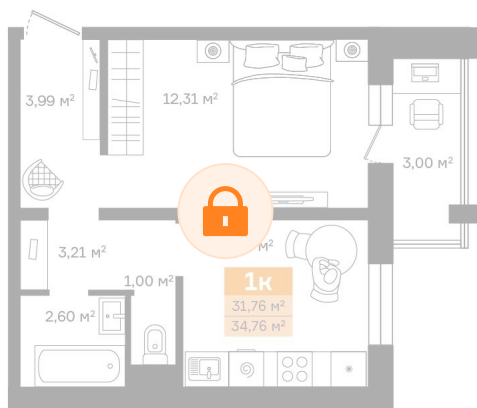

Номер: 152

1 комнатная 35.1 м²

Отсканируйте QR-код и
смотрите на сайте
vtmn.ru

Цена по запросу

| | | | |
|--------|------------------|--------|----------|
| Проект | Район Островский | Корпус | Корпус 2 |
| Этаж | 6 | Секция | 3 |
| Сдача | 4 кв. 2027 | | |

21.05.2026 00:52 (Мск)

Не является публичной офертой, цена может быть скорректирована.
Информация взята с сайта «vtmn.ru».

На этаже 6

1 комнатная 35.1 м²

КОРПУС 2

5–14 ЭТАЖ

Первая очередь строительства

Расположение очередей