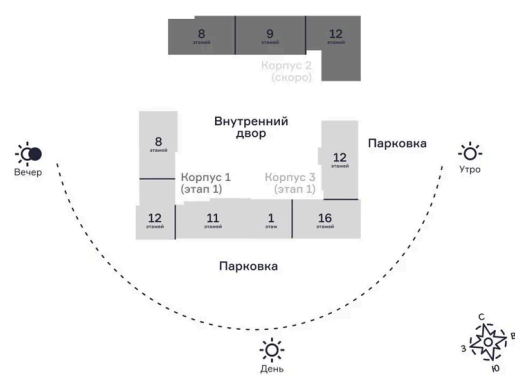

Номер: 152

1 комнатная 35.1 м²

Отсканируйте QR-код и
смотрите на сайте
vtmn.ru

Цена по запросу

| | | | |
|--------|------------------|--------|----------|
| Проект | Район Островский | Корпус | Корпус 2 |
| Этаж | 6 | Секция | 3 |
| Сдача | 4 кв. 2027 | | |

21.05.2026 00:52 (Мск)

Не является публичной офертой, цена может быть скорректирована.
Информация взята с сайта «vtmn.ru».

На этаже 6

1 комнатная 35.1 м²

КОРПУС 2

5–14 ЭТАЖ

Первая очередь строительства

Расположение очередей

21.05.2026 00:52 (Мск)

Не является публичной офертой, цена может быть скорректирована.
Информация взята с сайта «vtmn.ru».

На генплане Корпус 2

1 комнатная 35.1 м²

21.05.2026 00:52 (Мск)

Не является публичной офертой, цена может быть скорректирована.
Информация взята с сайта «vtmn.ru».