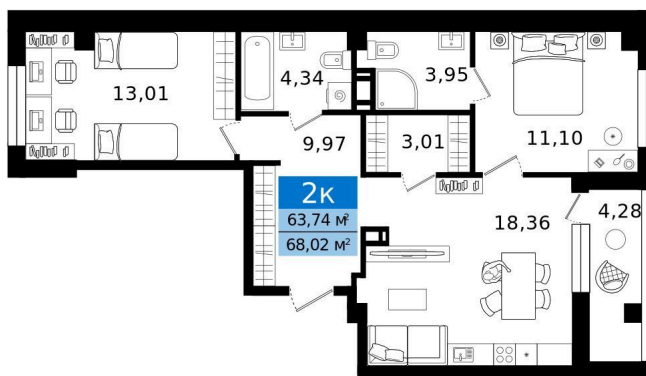

Номер: 237

Отсканируйте QR-код и
смотрите на сайте
vtmn.ru

2 комнатная 68.02 м²

~~8 995 000 руб.~~

6 882 000 руб.

В ипотеку от 32 968 руб.

Скидка

Мастер-спальня

Кухня-гостиная

Проект	Район Островский	Корпус	Корпус 1
Этаж	8	Секция	4
Сдача	2 кв. 2027		

21.05.2026 01:42 (Мск)

Не является публичной офертой, цена может быть скорректирована.
Информация взята с сайта «vtmn.ru».

На этаже 8

2 комнатная 68.02 м²

21.05.2026 01:42 (Мск)

Не является публичной офертой, цена может быть скорректирована.

Информация взята с сайта «vtmn.ru».

На генплане Корпус 1

2 комнатная 68.02 м²

21.05.2026 01:42 (Мск)