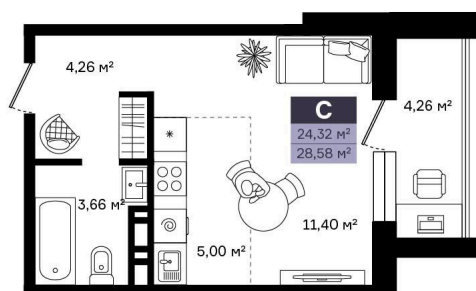

Номер: 126

Студия 28.59 м²

Отсканируйте QR-код и
смотрите на сайте
vtmn.ru

~~3 916 000 руб.~~

2 996 000 руб.

В ипотеку от 14 353 руб.

Скидка

Проект	Район Островский	Корпус	Корпус 2
Этаж	2	Секция	3
Сдача	4 кв. 2027		

21.05.2026 00:45 (Мск)

Не является публичной офертой, цена может быть скорректирована.
Информация взята с сайта «vtmn.ru».

На этаже 2

Студия 28.59 м²

КОРПУС 2

2-4 ЭТАЖ

Первая очередь строительства

Расположение очередей

21.05.2026 00:45 (Мск)

Не является публичной офертой, цена может быть скорректирована.
Информация взята с сайта «vtmn.ru».

На генплане Корпус 2

Студия 28.59 м²

21.05.2026 00:45 (Мск)

Не является публичной офертой, цена может быть скорректирована.
Информация взята с сайта «vtmn.ru».