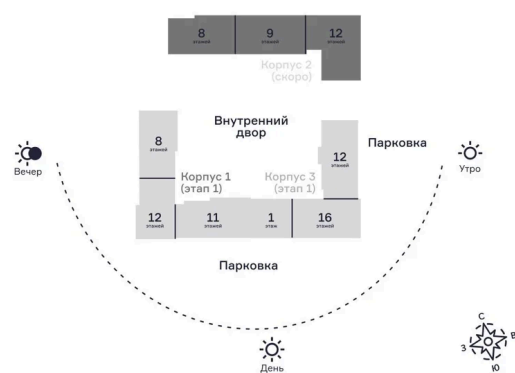

21.05.2026 00:45 (Мск)

Не является публичной офертой, цена может быть скорректирована.
Информация взята с сайта «vtmn.ru».

На этаже 2

Студия 28.59 м²

КОРПУС 2

2-4 ЭТАЖ

Первая очередь строительства

Расположение очередей

21.05.2026 00:45 (Мск)

Не является публичной офертой, цена может быть скорректирована.
Информация взята с сайта «vtmn.ru».

На генплане Корпус 2

Студия 28.59 м²

21.05.2026 00:45 (Мск)

Не является публичной офертой, цена может быть скорректирована.
Информация взята с сайта «vtmn.ru».