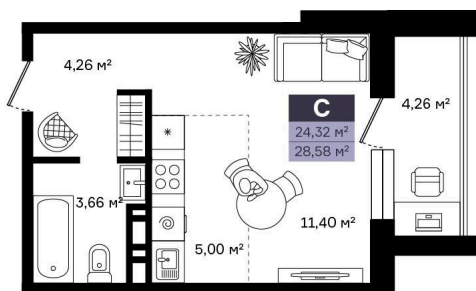

Номер: 162

Студия 28.58 м²

Отсканируйте QR-код и
смотрите на сайте
vtmn.ru

~~4 088 000 руб.~~

3 128 000 руб.

В ипотеку от 14 985 руб.

Скидка

Проект	Район Островский	Корпус	Корпус 2
Этаж	8	Секция	3
Сдача	4 кв. 2027		

17.04.2026 02:53 (Мск)

Не является публичной офертой, цена может быть скорректирована. Информация взята с сайта «vtmn.ru»

На этаже 8

Студия 28.58 м²

КОРПУС 2
5-14 этаж

17.04.2026 02:53 (Мск)

Не является публичной офертой, цена может быть скорректирована. Информация взята с сайта «vtmn.ru»

На генплане Корпус 2

Студия 28.58 м²

17.04.2026 02:53 (Мск)

Не является публичной офертой, цена может быть скорректирована. Информация взята с сайта «vtmn.ru»