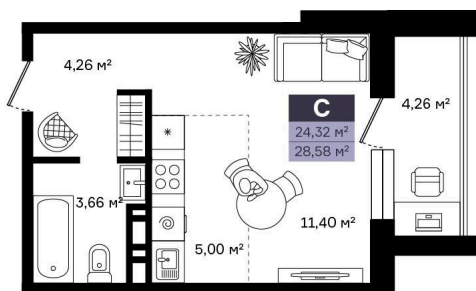

Номер: 192

Студия 28.58 м²

Отсканируйте QR-код и
смотрите на сайте
vtmn.ru

~~4 182 000 руб.~~

3 200 000 руб.

В ипотеку от 15 330 руб.

Скидка

Проект	Район Островский	Корпус	Корпус 2
Этаж	13	Секция	3
Сдача	4 кв. 2027		

17.04.2026 02:57 (Мск)

Не является публичной офертой, цена может быть скорректирована. Информация взята с сайта «vtmn.ru»

На генплане Корпус 2

Студия 28.58 м²

17.04.2026 02:57 (Мск)

Не является публичной офертой, цена может быть скорректирована. Информация взята с сайта «vtmn.ru»