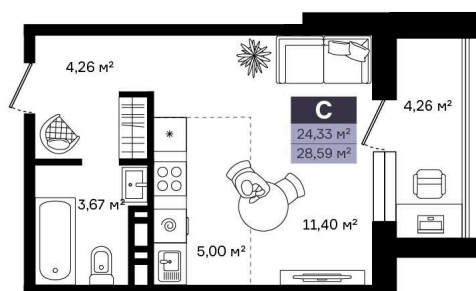

Номер: 192

Студия 28.59 м²

Отсканируйте QR-код и
смотрите на сайте
vtmn.ru

~~4 271 629 руб.~~

3 268 000 руб.

В ипотеку от 15 656 руб.

Скидка

Проект	Район Островский	Корпус	Корпус 2
Этаж	13	Секция	3
Сдача	4 кв. 2027		

01.06.2026 19:47 (Мск)

Не является публичной офертой, цена может быть скорректирована.
Информация взята с сайта «vtmn.ru».

На этаже 13

Студия 28.59 м²

КОРПУС 2
5-14 этаж

01.06.2026 19:47 (Мск)

Не является публичной офертой, цена может быть скорректирована.
Информация взята с сайта «vtmn.ru».

На генплане Корпус 2

Студия 28.59 м²

01.06.2026 19:47 (Мск)

Не является публичной офертой, цена может быть скорректирована.
Информация взята с сайта «vtmn.ru».