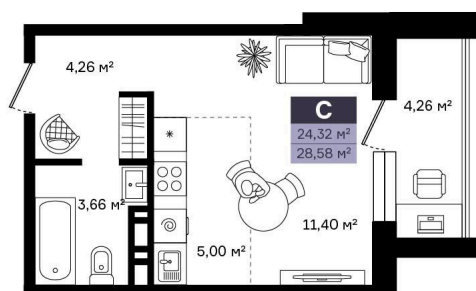

Номер: 156

Студия 28.59 м²

Отсканируйте QR-код и
смотрите на сайте
vtmn.ru

~~4 071 000 руб.~~

3 115 000 руб.

В ипотеку от 14 923 руб.

Скидка

Проект	Район Островский	Корпус	Корпус 2
Этаж	7	Секция	3
Сдача	4 кв. 2027		

21.05.2026 01:42 (Мск)

Не является публичной офертой, цена может быть скорректирована.
Информация взята с сайта «vtmn.ru».

На этаже 7

Студия 28.59 м²

КОРПУС 2

5-14 ЭТАЖ

Первая очередь строительства

Расположение очередей

21.05.2026 01:42 (Мск)

Не является публичной офертой, цена может быть скорректирована.
Информация взята с сайта «vtmn.ru».

На генплане Корпус 2

Студия 28.59 м²

21.05.2026 01:42 (Мск)

Не является публичной офертой, цена может быть скорректирована.
Информация взята с сайта «vtmn.ru».