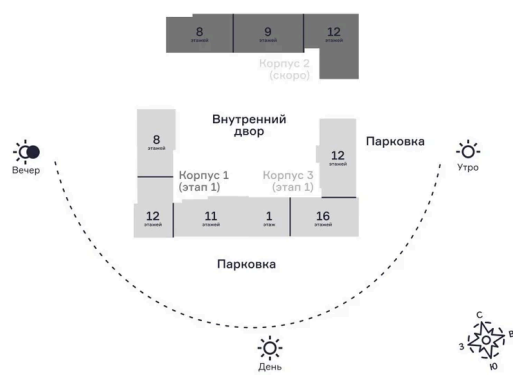

21.05.2026 01:42 (Мск)

Не является публичной офертой, цена может быть скорректирована.
Информация взята с сайта «vtmn.ru».

На этаже 7

Студия 28.59 м²

КОРПУС 2

5-14 ЭТАЖ

Первая очередь строительства

Расположение очередей

21.05.2026 01:42 (Мск)

Не является публичной офертой, цена может быть скорректирована.
Информация взята с сайта «vtmn.ru».

На генплане Корпус 2

Студия 28.59 м²

21.05.2026 01:42 (Мск)

Не является публичной офертой, цена может быть скорректирована.
Информация взята с сайта «vtmn.ru».