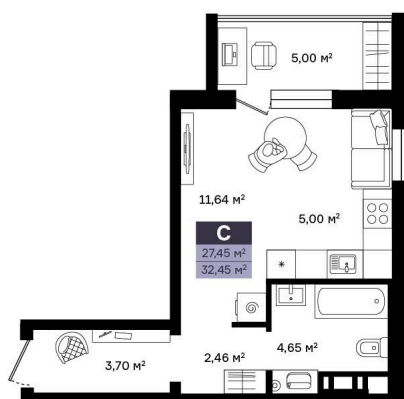

Номер: 118

# Студия 32.45 м<sup>2</sup>

Отсканируйте QR-код и  
смотрите на сайте  
vtmn.ru

~~4 295 000 руб.~~

**3 286 000 руб.**

В ипотеку от 15 742 руб.

Скидка

Проект	Район Островский	Корпус	Корпус 2
Этаж	10	Секция	2
Сдача	4 кв. 2027		

# На этаже 10

Студия 32.45 м<sup>2</sup>

**КОРПУС 2**  
2-10 ЭТАЖ

21.05.2026 00:48 (Мск)

Не является публичной офертой, цена может быть скорректирована.  
Информация взята с сайта «vtmn.ru».

# На генплане Корпус 2

Студия 32.45 м<sup>2</sup>

21.05.2026 00:48 (Мск)

Не является публичной офертой, цена может быть скорректирована.  
Информация взята с сайта «vtmn.ru».