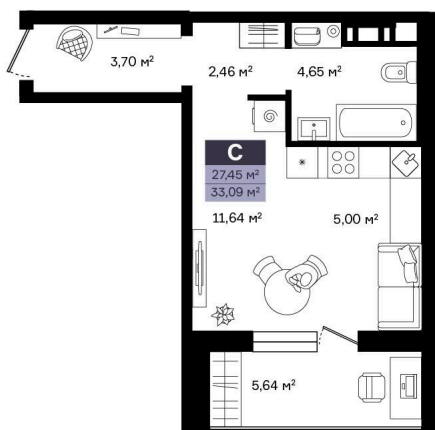

# Студия 33.09 м<sup>2</sup>

Отсканируйте QR-код и  
смотрите на сайте  
vtmn.ru

~~4 337 000 руб.~~

**3 318 000 руб.**

В ипотеку от 15 895 руб.

Скидка

Проект	Район Островский	Корпус	Корпус 2
Этаж	9	Секция	2
Сдача	4 кв. 2027		