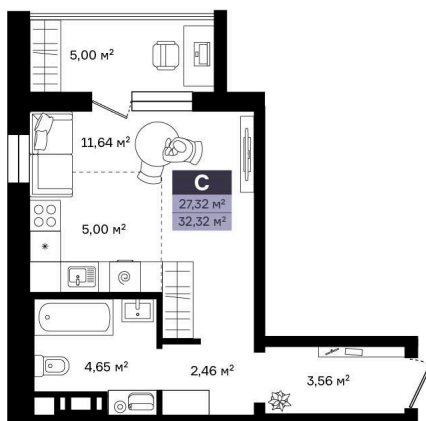

Номер: 26

Студия 32.31 м²

Отсканируйте QR-код и
смотрите на сайте
vtmn.ru

~~4 150 000 руб.~~

3 175 000 руб.

В ипотеку от 15 210 руб.

Скидка

Проект	Район Островский	Корпус	Корпус 2
Этаж	4	Секция	1
Сдача	4 кв. 2027		

15.05.2026 11:40 (Мск)

Не является публичной офертой, цена может быть скорректирована. Информация взята с сайта «vtmn.ru»

На этаже 4

Студия 32.31 м²

КОРПУС 2
2-8 ЭТАЖ

15.05.2026 11:40 (Мск)

Не является публичной офертой, цена может быть скорректирована. Информация взята с сайта «vtmn.ru»

На генплане Корпус 2

Студия 32.31 м²

15.05.2026 11:40 (Мск)

Не является публичной офертой, цена может быть скорректирована. Информация взята с сайта «vtmn.ru»