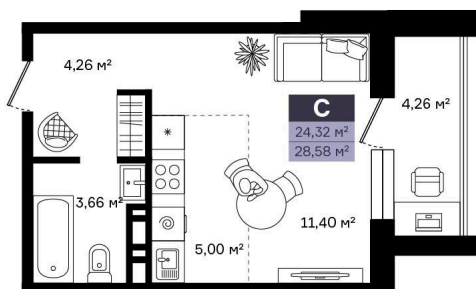

# Студия 28.59 м<sup>2</sup>

Отсканируйте QR-код и  
смотрите на сайте  
vtmn.ru

~~4 165 000 руб.~~

**3 187 000 руб.**

В ипотеку от 15 268 руб.

Скидка

Проект	Район Островский	Корпус	Корпус 2
Этаж	12	Секция	3
Сдача	4 кв. 2027		

# На этаже 12

Студия 28.59 м<sup>2</sup>