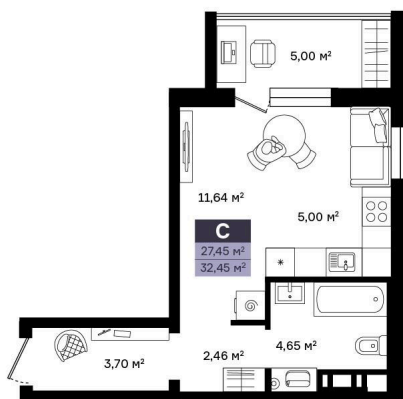

Номер: 62

Студия 32.45 м²

Отсканируйте QR-код и
смотрите на сайте
vtmn.ru

~~4 064 000 руб.~~

3 109 000 руб.

В ипотеку от 14 894 руб.

Скидка

Проект	Район Островский	Корпус	Корпус 2
Этаж	2	Секция	2
Сдача	4 кв. 2027		

01.06.2026 19:42 (Мск)

Не является публичной офертой, цена может быть скорректирована.
Информация взята с сайта «vtmn.ru».

На этаже 2

Студия 32.45 м²

КОРПУС 2
2-10 ЭТАЖ

01.06.2026 19:42 (Мск)

Не является публичной офертой, цена может быть скорректирована.
Информация взята с сайта «vtmn.ru».

На генплане Корпус 2

Студия 32.45 м²

01.06.2026 19:42 (Мск)

Не является публичной офертой, цена может быть скорректирована.
Информация взята с сайта «vtmn.ru».