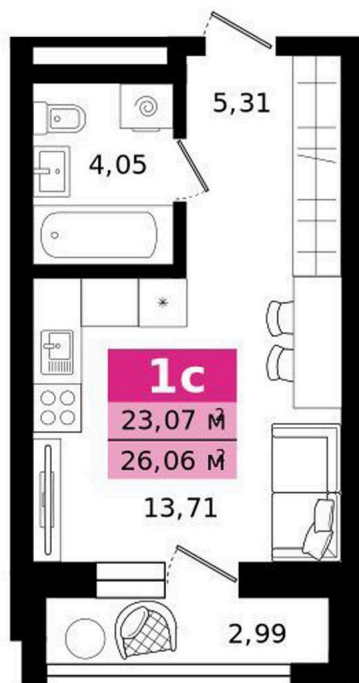

Номер: 238

Студия 26.06 м²

Отсканируйте QR-код и
смотрите на сайте
vtmn.ru

~~5 675 280 руб.~~

4 342 000 руб.

Скидка

Ипотека 4,4 % для всех

Проект	Витамин-Квартал на Титова	Корпус	2
Этаж	19	Секция	1
Сдача	4 кв. 2027		

28.04.2026 16:01 (Мск)

Не является публичной офертой, цена может быть скорректирована. Информация взята с сайта «vtmn.ru»

На этаже 19

Студия 26.06 м²

СЕКЦИЯ 2
ЭТАЖ 19

28.04.2026 16:01 (Мск)

Не является публичной офертой, цена может быть скорректирована. Информация взята с сайта «vtmn.ru»

На генплане 2

Студия 26.06 м²

28.04.2026 16:01 (Мск)

Не является публичной офертой, цена может быть скорректирована. Информация взята с сайта «vtmn.ru»