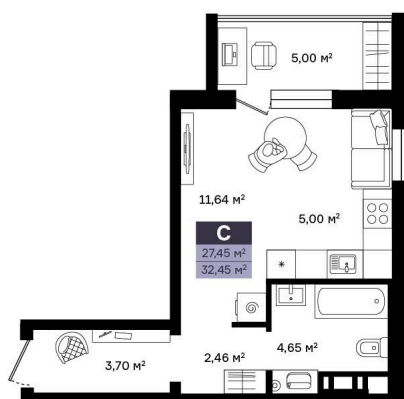

Номер: 104

Студия 32.45 м²

Отсканируйте QR-код и
смотрите на сайте
vtmn.ru

~~4 253 000 руб.~~

3 254 000 руб.

В ипотеку от 15 588 руб.

Скидка

Проект	Район Островский	Корпус	Корпус 2
Этаж	8	Секция	2
Сдача	4 кв. 2027		

21.05.2026 01:44 (Мск)

Не является публичной офертой, цена может быть скорректирована.
Информация взята с сайта «vtmn.ru».

На этаже 8

Студия 32.45 м²

КОРПУС 2
2-10 ЭТАЖ

21.05.2026 01:44 (Мск)

Не является публичной офертой, цена может быть скорректирована.
Информация взята с сайта «vtmn.ru».

На генплане Корпус 2

Студия 32.45 м²

21.05.2026 01:44 (Мск)

Не является публичной офертой, цена может быть скорректирована.
Информация взята с сайта «vtmn.ru».