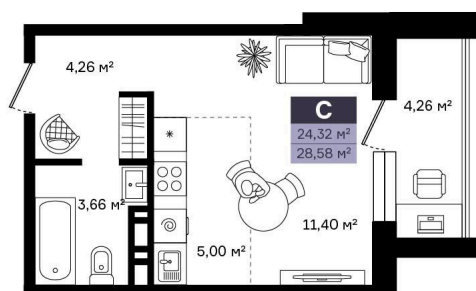

Номер: 150

Студия 28.59 м²

Отсканируйте QR-код и
смотрите на сайте
vtmn.ru

~~4 052 000 руб.~~

3 100 000 руб.

Скидка

Проект	Район Островский	Корпус	Корпус 2
Этаж	6	Секция	3
Сдача	4 кв. 2027		

21.05.2026 02:46 (Мск)

Не является публичной офертой, цена может быть скорректирована.
Информация взята с сайта «vtmn.ru».

На этаже 6

Студия 28.59 м²

КОРПУС 2

5-14 ЭТАЖ

Первая очередь строительства

Расположение очередей

21.05.2026 02:46 (Мск)

Не является публичной офертой, цена может быть скорректирована.
Информация взята с сайта «vtmn.ru».

На генплане Корпус 2

Студия 28.59 м²

21.05.2026 02:46 (Мск)

Не является публичной офертой, цена может быть скорректирована.
Информация взята с сайта «vtmn.ru».