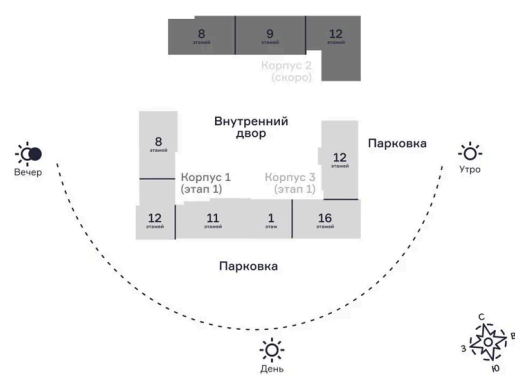

Номер: 150

Студия 28.59 м²

Отсканируйте QR-код и
смотрите на сайте
vtmn.ru

~~4 052 000 руб.~~

3 100 000 руб.

Скидка

Проект	Район Островский	Корпус	Корпус 2
Этаж	6	Секция	3
Сдача	4 кв. 2027		

21.05.2026 02:46 (Мск)

Не является публичной офертой, цена может быть скорректирована.
Информация взята с сайта «vtmn.ru».

На этаже 6

Студия 28.59 м²

КОРПУС 2

5-14 ЭТАЖ

Первая очередь строительства

Расположение очередей

21.05.2026 02:46 (Мск)

Не является публичной офертой, цена может быть скорректирована.
Информация взята с сайта «vtmn.ru».

На генплане Корпус 2

Студия 28.59 м²

21.05.2026 02:46 (Мск)

Не является публичной офертой, цена может быть скорректирована.
Информация взята с сайта «vtmn.ru».