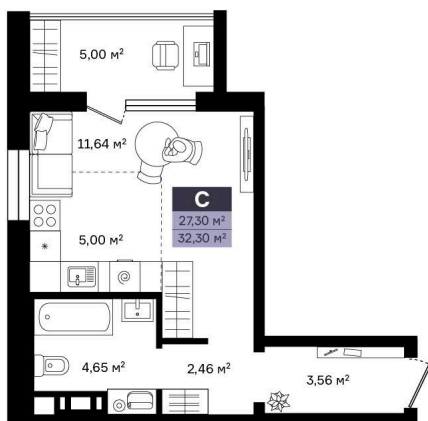

Номер: 2

Студия 32.31 м²

Отсканируйте QR-код и
смотрите на сайте
vtmn.ru

~~3 921 000 руб.~~

3 000 000 руб.

В ипотеку от 14 372 руб.

Скидка

Проект	Район Островский	Корпус	Корпус 2
Этаж	1	Секция	1
Сдача	4 кв. 2027		

13.05.2026 16:56 (Мск)

Не является публичной офертой, цена может быть скорректирована. Информация взята с сайта «vtmn.ru»

На этаже 1

Студия 32.31 м²

13.05.2026 16:56 (Мск)

Не является публичной офертой, цена может быть скорректирована. Информация взята с сайта «vtmn.ru»

На генплане Корпус 2

Студия 32.31 м²

13.05.2026 16:56 (Мск)

Не является публичной офертой, цена может быть скорректирована. Информация взята с сайта «vtmn.ru»