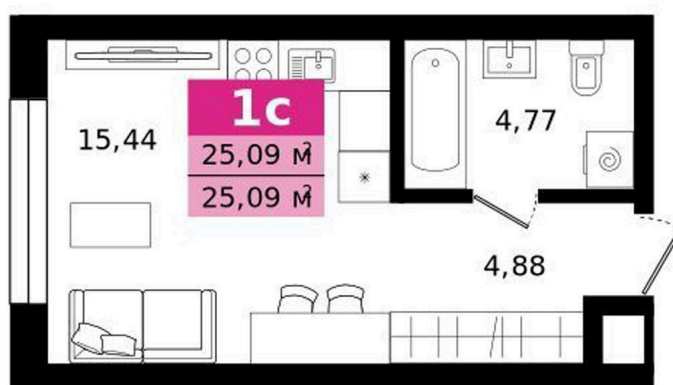

Номер: 231

Отсканируйте QR-код и
 смотрите на сайте
 vtmn.ru

Студия 25.09 м²

~~5 574 463 руб.~~

4 265 000 руб.

Скидка

Ипотека 4,4 % для всех

Проект	Витамин-Квартал на Титова	Корпус	2
Этаж	19	Секция	1
Сдача	4 кв. 2027		

31.05.2026 02:45 (Мск)

Не является публичной офертой, цена может быть скорректирована.
 Информация взята с сайта «vtmn.ru».

На этаже 19

Студия 25.09 м²

СЕКЦИЯ 2
ЭТАЖ 19

31.05.2026 02:45 (Мск)

Не является публичной офертой, цена может быть скорректирована.
Информация взята с сайта «vtmn.ru».

На генплане 2

Студия 25.09 м²

31.05.2026 02:45 (Мск)

Не является публичной офертой, цена может быть скорректирована.
Информация взята с сайта «vtmn.ru».