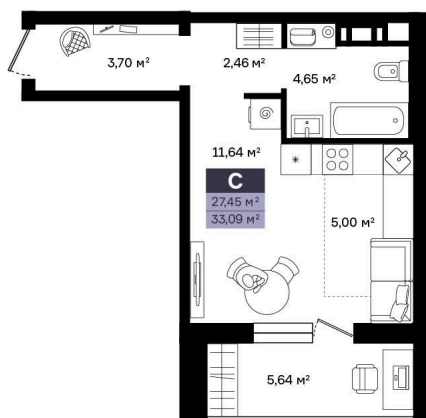

# Студия 33.09 м<sup>2</sup>

Отсканируйте QR-код и  
смотрите на сайте  
vtmn.ru

~~4 123 000 руб.~~

**3 155 000 руб.**

В ипотеку от 15 114 руб.

Скидка

Проект	Район Островский	Корпус	Корпус 2
Этаж	2	Секция	1
Сдача	4 кв. 2027		

# На этаже 2

Студия 33.09 м<sup>2</sup>

**КОРПУС 2**  
2-8 ЭТАЖ

13.05.2026 16:57 (Мск)

Не является публичной офертой, цена может быть скорректирована. Информация взята с сайта «vtmn.ru»