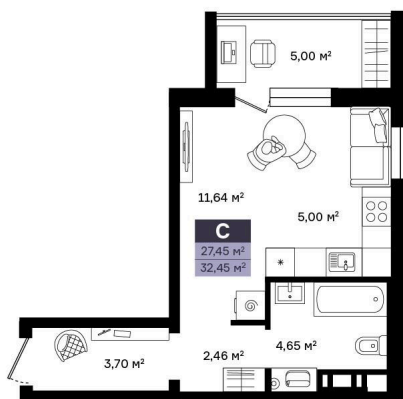

Номер: 111

Студия 32.45 м²

Отсканируйте QR-код и
смотрите на сайте
vtmn.ru

~~4 274 000 руб.~~

3 270 000 руб.

В ипотеку от 15 665 руб.

Скидка

Проект	Район Островский	Корпус	Корпус 2
Этаж	9	Секция	2
Сдача	4 кв. 2027		

21.05.2026 01:43 (Мск)

Не является публичной офертой, цена может быть скорректирована.
Информация взята с сайта «vtmn.ru».

На этаже 9

Студия 32.45 м²

КОРПУС 2
2-10 ЭТАЖ

21.05.2026 01:43 (Мск)

Не является публичной офертой, цена может быть скорректирована.
Информация взята с сайта «vtmn.ru».

На генплане Корпус 2

Студия 32.45 м²

21.05.2026 01:43 (Мск)

Не является публичной офертой, цена может быть скорректирована.
Информация взята с сайта «vtmn.ru».